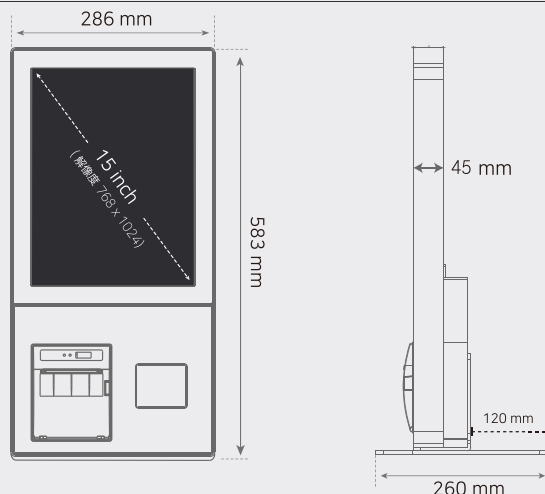

15インチ KIOSK

発売時期 2019年春モデル

- ・ 小型店舗にも設置可能な省スペース設計
- ・ 設置方法を選べるスタイリッシュなデザイン（スタンド型・デスク型・壁掛け型）
- ・ 低騒音、低発熱のファンレス構造
- ・ モジュール型設計でメンテナンスのコストも安い！
- ・ メニュー画面を自由にカスタマイズ
- ・ 多言語対応（日本語、英語、韓国語、中国語）

Specifications

KIOSK 15インチ	
システム	
ディスプレイ	15インチLEDバックライト 静電式マルチタッチ（Full HD、解像度：1920x1080）
プロセッサ	Intel® Celeron® J1900 Quad-Core プロセッサ 2M Cache @2.0GHz
ストレージ	2.5" SSD 64GB
メモリー	4GB（スロット1、最大 8GB ※オプション）
グラフィック	Intel® HD Graphics
プリンター	3インチ サーマ 領収書 ルプリンター（80x58mm、感熱式、出力速度：200mm/sec max）
カードリーダー	IC・QR・電子マネー決済対応（非接触式 IC カードリーダー / RFID カードリーダー ※オプション）
I/Oポート	USB 6、LAN 1(RJ45)、Serial 6(DB9x3、RJ50x2、RJ11x1)、DisplayPort 1、Audio-out 1
OS	Windows 10 IoT
電源	DC 24V/4A（AC 100V~240V、96W）
認証	KC、FCC、CE
製品サイズ	デスク型：（W）286 x（D）225 x（H）610mm / 10Kg
周辺機器	
スキャナー	2D スキャナー
設置タイプ	デスク型（標準型）、壁掛け型（※オプション）、スタンド型（※オプション）

※機器の仕様は、変更される場合があります。

Dimension

21.5インチ KIOSK

発売時期 2019年春モデル

- ・ 高感度大型タッチ画面で操作も楽で便利！
- ・ タッチしやすさ・見やすさに優れたバランスサイズ設計
- ・ 設置方法を選べるスタイリッシュなデザイン（スタンド型、デスク型、壁掛け型）
- ・ 低騒音、低発熱のファンレス構造
- ・ モジュール型設計でメンテナンスのコストも安い！
- ・ 多言語対応（日本語、英語、韓国語、中国語）

Specifications

KIOSK 21.5インチ	
システム	
ディスプレイ	21.5インチLEDバックライト 静電式マルチタッチ（Full HD、解像度：1080x1920）
プロセッサ	Intel® Celeron® J1900 Quad-Core プロセッサ 2M Cache @2.0GHz
ストレージ	2.5" SSD 64GB
メモリー	4GB（スロット1、最大 8GB ※オプション）
グラフィック	Intel® HD Graphics
プリンター	3インチ サーマ 領収書 ルプリンター（80x58mm、感熱式、出力速度：200mm/sec max）
カードリーダー	IC・QR・電子マネー決済対応（非接触式 IC カードリーダー / RFID カードリーダー ※オプション）
I/Oポート	USB 6、LAN 1(RJ45)、Serial 6（DB9x3、RJ50x2、RJ11x1）、DisplayPort 1、Audio-out 1
OS	Windows 10 IoT
電源	DC 24V/4A（AC 100V~240V、96W）
認証	KC、FCC、CE
製品サイズ	デスク型：（W）330 x（D）260 x（H）755mm / 17Kg
周辺機器	
スキャナー	2D スキャナー
設置タイプ	デスク型（基本型）、壁掛け型（オプション）、スタンド型（オプション）

※機器の仕様は、変更される場合があります。

Dimension