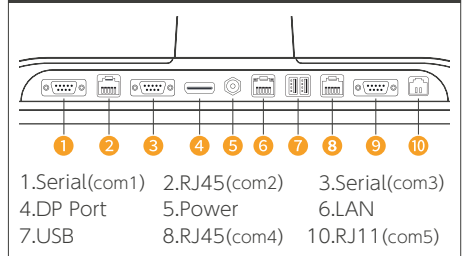

逆流防止

逆流防止機能と設計で
より安全な構造

シンプルな配線構成

配線まとめる収納機能付き

簡単取り付け型 SSD

ネジレスのスライド型で
SSDを簡単に取り付け可能

2nd LCD ディスプレイ

ドッキング型の構造で
簡単に取り付け可能

	P2C S 250	P2C J 250	P2C G 250
システム			
プロセッサ	Option 7th or 8th Intel® Core™ i3、i5、i7	Intel® Celeron™ Quad-core J1900 2.0GHz	Intel® Celeron™ Quad-core J4125 2.0GHz
チップセット	Intel® Kaby Lake SoC / AMII	Intel® Baytrail SoC / AMI	Intel® Gemini Lake SoC / AMI
ストレージ	Option 2.5" SSD 64GB (SSD 128GB / HDD 500GB)		
メモリー	Option 4GB, DDR4 2133MHz x 2 (最大 32GB)	2GB, DDR3 1333MHz x 1 (最大 8GB)	4GB, DDR4 2400MHz x 1 (最大 16GB)
グラフィック	Intel® HD Graphics 520 / 620	Intel® HD Graphics	Intel® HD Graphics 600
ディスプレイ拡張	Option 3 (マルチディスプレイ対応)	2 (マルチディスプレイ対応)	
拡張スロット	1 x mini PCI-e		1 x m.2 NVMe, 1 x m.2
OS	Windows 10 IoT Value/High End	Windows 10 IoT Entry	
ディスプレイ			
メインディスプレイ	15" LCD with WLED backlight (1024 x 768)		
タッチセンサー	True-Flat 10 Point マルチタッチ		
I/O インターフェース(本体後面部)			
USB(5V, 0.5A)	6 (2 x USB 3.0, 4 x USB 2.0)	6 x USB 2.0	4 x USB 3.0, 3 x USB 2.0
シリアル	6 (DB9 x 3, RJ50 x 2, RJ11 x 1)		
LPT(Parallel)	1(LPT / DB25)		
オーディオ	1 x Audio-out / 3.5mm (changeable for MIC)		
ディスプレイポート	1 x DisplayPort (Included 1 x USB 2.0 / Power Delivery +12V)		
ネットワーク	1 x RJ45 (Base-T 10/100/1000 Ethernet)		
周辺機器			
2nd ディスプレイ	Option Display Type : 9.7" or 15" LCD (1024 x 768 Resolution) サイズ (WxDxH) : 241 (W) x 25 (D) x 195 (H) mm Touch Display Type : 9.7" or 15" LCD with Capacitive Touch and support 1 x USB 2.0 Port		
サイズ/重量			
サイズ (WxDxH)	362(W) x 237(D) x 332(H)mm		362(W) x 237(D) x 336(H)mm
重量	5.3kg		5.0kg
環境仕様			
電源	DC 12V/5A (AC 100V~240V, 60W)		
適正温度	Operating: 0 ~ 50°C at 10% to 90% humidity		
認証	CE, CB, FCC, KC		

外形寸法(標準型)

外形寸法(縦型)

メインモニター上部 I/Oパネル

メインモニター下部 I/Oパネル