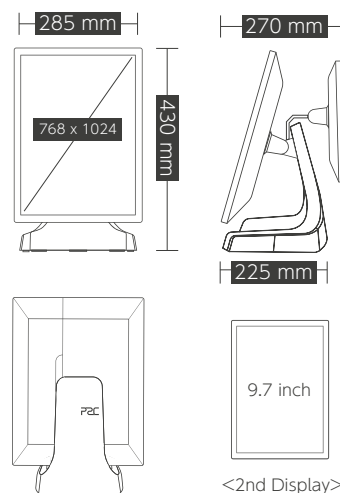

逆流防止

逆流防止機能と設計で
より安全な構造

シンプルな配線構成

配線まとめる収納機能付き

簡単取り付け型 SSD

ネジレスのスライド型で
SSDを簡単に取り付け可能

2nd LCD ディスプレイ

ドッキング型の構造で
簡単に取り付け可能

	P2C S 250	P2C J 250	P2C G 250
システム			
プロセッサ	Option 7th or 8th Intel® Core™ i3、i5、i7	Intel® Celeron™ Quad-core J1900 2.0GHz	Intel® Celeron™ Quad-core J4125 2.0GHz
チップセット	Intel® Kaby Lake SoC / AMII	Intel® Baytrail SoC / AMI	Intel® Gemini Lake SoC / AMI
ストレージ	Option 2.5" SSD 64GB (SSD 128GB / HDD 500GB)		
メモリー	Option 4GB, DDR4 2133MHz x 2 (最大 32GB)	2GB, DDR3 1333MHz x 1 (最大 8GB)	4GB, DDR4 2400MHz x 1 (最大 16GB)
グラフィック	Intel® HD Graphics 520 / 620	Intel® HD Graphics	Intel® HD Graphics 600
ディスプレイ拡張	Option 3 (マルチディスプレイ対応)	2 (マルチディスプレイ対応)	
拡張スロット	1 x mini PCI-e		1 x m.2 NVMe, 1 x m.2
OS	Windows 10 IoT Value/High End	Windows 10 IoT Entry	
ディスプレイ			
メインディスプレイ	15" LCD with WLED backlight (1024 x 768)		
タッチセンサー	True-Flat 10 Point マルチタッチ		
I/O インターフェース(本体後面部)			
USB(5V, 0.5A)	6 (2 x USB 3.0, 4 x USB 2.0)	6 x USB 2.0	4 x USB 3.0, 3 x USB 2.0
シリアル	6 (DB9 x 3, RJ50 x 2, RJ11 x 1)		
LPT(Parallel)	1(LPT / DB25)		
オーディオ	1 x Audio-out / 3.5mm (changeable for MIC)		
ディスプレイポート	1 x DisplayPort (Included 1 x USB 2.0 / Power Delivery +12V)		
ネットワーク	1 x RJ45 (Base-T 10/100/1000 Ethernet)		
周辺機器			
2nd ディスプレイ	Option Display Type : 9.7" or 15" LCD (1024 x 768 Resolution) サイズ (WxDxH) : 241 (W) x 25 (D) x 195 (H) mm Touch Display Type : 9.7" or 15" LCD with Capacitive Touch and support 1 x USB 2.0 Port		
サイズ/重量			
サイズ (WxDxH)	362(W) x 237(D) x 332(H)mm		362(W) x 237(D) x 336(H)mm
重量	5.3kg		5.0kg
環境仕様			
電源	DC 12V/5A (AC 100V~240V, 60W)		
適正温度	Operating: 0 ~ 50°C at 10% to 90% humidity		
認証	CE, CB, FCC, KC		

外形寸法(標準型)

外形寸法(縦型)

メインモニター上部 I/Oパネル

メインモニター下部 I/Oパネル