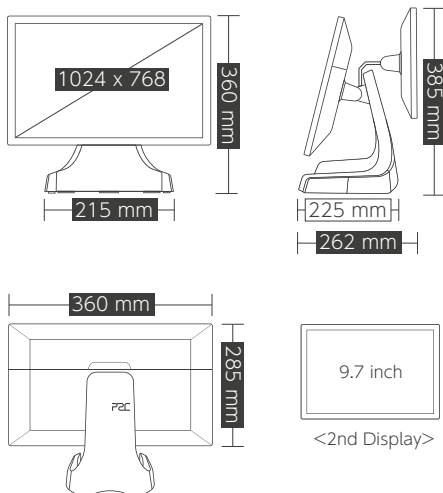

逆流防止

逆流防止機能と設計で
より安全な構造

シンプルな配線構成

配線まとめる収納機能付き

簡単取り付け型 SSD

ネジレスのスライド型で
SSDを簡単に取り付け可能

2nd LCD ディスプレイ

ドッキング型の構造で
簡単に取り付け可能

	P2C S 250	P2C J 250	P2C G 250
システム			
プロセッサ	Option 7th or 8th Intel® Core™ i3、i5、i7	Intel® Celeron™ Quad-core J1900 2.0GHz	Intel® Celeron™ Quad-core J4125 2.0GHz
チップセット	Intel® Kaby Lake SoC / AMII	Intel® Baytrail SoC / AMI	Intel® Gemini Lake SoC / AMI
ストレージ	Option 2.5" SSD 64GB (SSD 128GB / HDD 500GB)		
メモリー	Option 4GB, DDR4 2133MHz x 2 (最大 32GB)	2GB, DDR3 1333MHz x 1 (最大 8GB)	4GB, DDR4 2400MHz x 1 (最大 16GB)
グラフィック	Intel® HD Graphics 520 / 620	Intel® HD Graphics	Intel® HD Graphics 600
ディスプレイ拡張	Option 3 (マルチディスプレイ対応)	2 (マルチディスプレイ対応)	
拡張スロット	1 x mini PCI-e		1 x m.2 NVMe, 1 x m.2
OS	Windows 10 IoT Value/High End	Windows 10 IoT Entry	
ディスプレイ			
メインディスプレイ	15" LCD with WLED backlight (1024 x 768)		
タッチセンサー	True-Flat 10 Point マルチタッチ		
I/O インターフェース(本体後面部)			
USB(5V, 0.5A)	6 (2 x USB 3.0, 4 x USB 2.0)	6 x USB 2.0	4 x USB 3.0, 3 x USB 2.0
シリアル	6 (DB9 x 3, RJ50 x 2, RJ11 x 1)		
LPT(Parallel)	1(LPT / DB25)		
オーディオ	1 x Audio-out / 3.5mm (changeable for MIC)		
ディスプレイポート	1 x DisplayPort (Included 1 x USB 2.0 / Power Delivery +12V)		
ネットワーク	1 x RJ45 (Base-T 10/100/1000 Ethernet)		
周辺機器			
2nd ディスプレイ	Option Display Type : 9.7" or 15" LCD (1024 x 768 Resolution) サイズ (WxDxH) : 241 (W) x 25 (D) x 195 (H) mm Touch Display Type : 9.7" or 15" LCD with Capacitive Touch and support 1 x USB 2.0 Port		
サイズ/重量			
サイズ (WxDxH)	362(W) x 237(D) x 332(H)mm		362(W) x 237(D) x 336(H)mm
重量	5.3kg		5.0kg
環境仕様			
電源	DC 12V/5A (AC 100V~240V, 60W)		
適正温度	Operating: 0 ~ 50°C at 10% to 90% humidity		
認証	CE, CB, FCC, KC		

外形寸法(標準型)

外形寸法(縦型)

メインモニター上部 I/Oパネル

メインモニター下部 I/Oパネル